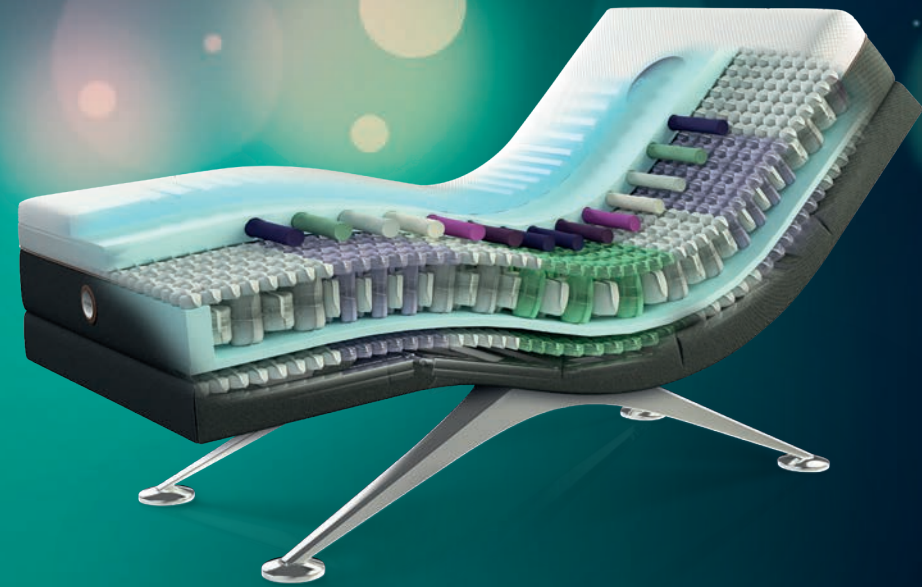

matrassen the most personal mattress.

70/80x200 90x200 100x200

Perzona Individual 14	1.498	1.598	1.698
Perzona Individual 10	1.198	1.298	1.398
Perzona Standard	898	998	1.098

Alle matrassen worden standaard uitgevoerd in de hardheid medium, maar zijn desgewenst ook leverbaar in een firm uitvoering. De Perzona Standard is ook leverbaar in een soft uitvoering

meerprijs

210 lengte	+ 100	+ 100	+ 100
220 lengte	+ 200	+ 200	+ 200

Double Cover zonder split*	+ 150	+ 150	+ 150
Double Cover enkele split*	+ 150	+ 150	+ 150
Double Cover dubbele split*	+ 150	+ 150	+ 150

* Prijs alleen geldig bij aankoop van 2 matrassen

bedbodem the most personal bed.

80x200 90x200 100x200

Individual			
Support 2M	1.198	1.298	1.398

Individual			
Support vlak	498	598	698

meerprijs

210 lengte	+ 100	+ 100	+ 100
220 lengte	+ 200	+ 200	+ 200

accessoires bedbodem

Potenset design 25 cm (set van 4) 80

Potenset design 29 cm (set van 4) 100

Matrashouder set 25 cm (set van 4) 100

Verstevigingsset 25 cm (set van 10) Inbegrepen

kussens

Choice pillow 119

Hybrid pillow 150

boxspring 1-persoons the most personal bed.

80x200 90x200 100x200

4M+	3.349	3.449	3.549
4M	2.849	2.949	3.049
2M	2.349	2.449	2.549
vlak	1.349	1.449	1.549

Alle prijzen zijn incl. poten- en voetenset.

meerprijs

210 lengte	+ 100	+ 100	+ 100
220 lengte	+ 200	+ 200	+ 200

perzona collection.

boxspring 2-persoons the most personal bed.

160x200 180x200 200x200

4M+	6.698	6.898	7.098
4M	5.698	5.898	6.098
2M	4.698	4.898	5.098
vlak	2.698	2.898	3.098

Alle prijzen zijn incl. poten- en voetenset.

meerprijs

210 lengte	+ 200	+ 200	+ 200
220 lengte	+ 400	+ 400	+ 400

potenset boxspring

meerprijs

Ralkleur	+ 250
Chroom	+ 500

Poten- en voetenset in basislak zijn standaard inbegrepen.

Basislakken zijn:

- RAL 9005 zwart
- RAL 9007 grijsaluminium
- RAL 9006 lichtgrijs
- RAL 9010 wit

hoofdbord boxspring

1-persoons 2-persoons

Stripe Large	450	900
Plain Large	400	800
Stripe Medium	400	800
Plain Medium	350	700

meerprijs

Set hoofdbord vloersteunen* + 80

* Hoofdborden worden standaard geleverd met ophangstelsel voor montage aan de muur

Large = boxspring breedte +30cm

Medium = gelijk aan boxspring breedte

Afwijkende maat tegen meerprijs verkrijgbaar

Het is tijd voor jouw persoonlijk matras

perzona.

the most personal mattress.

perzona.nl / [.be](https://perzona.be)